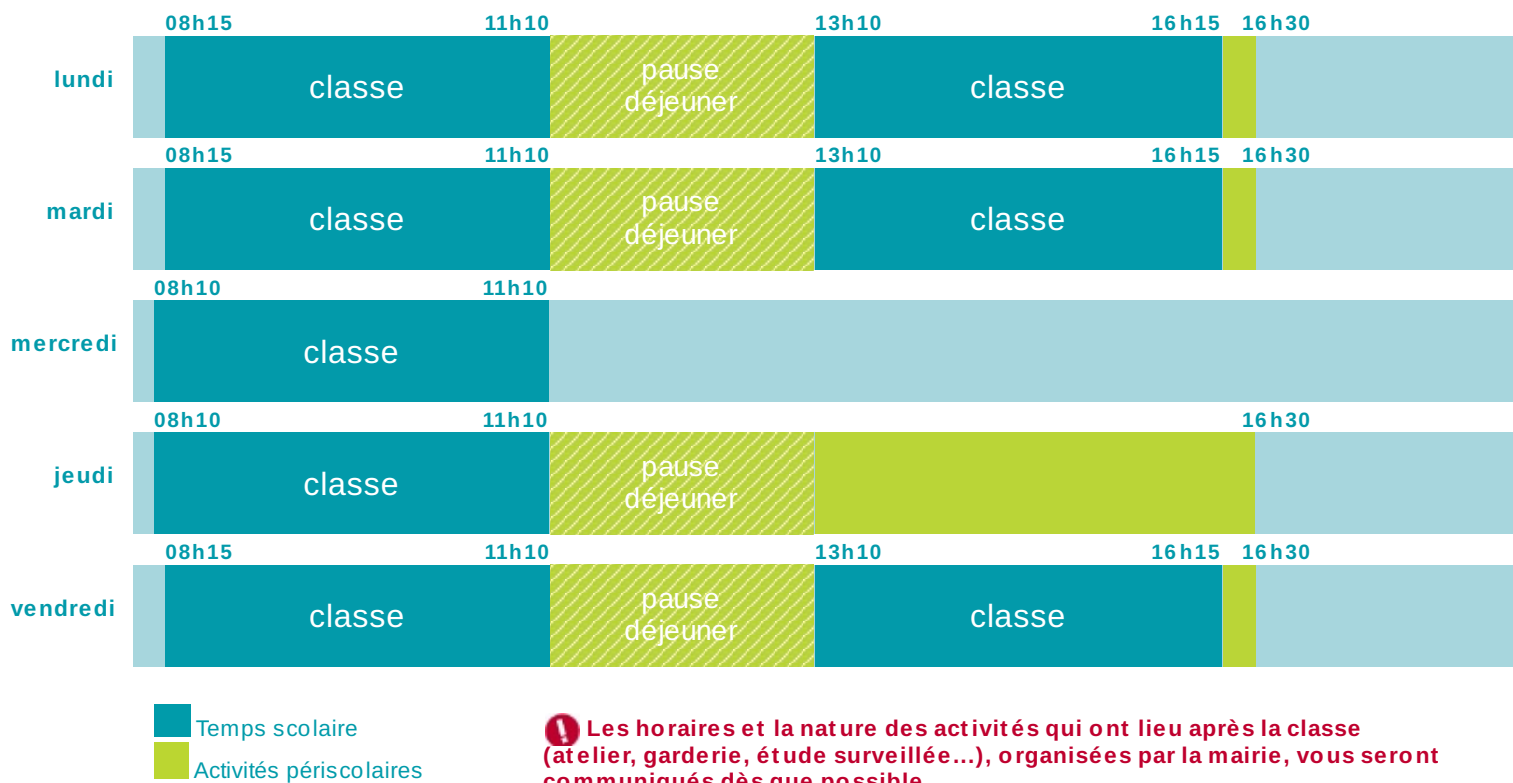

Horaires de l'année scolaire 2014 - 2015

École maternelle publique - Boège (74420)

L'organisation du temps scolaire de cette école peut varier selon la classe de l'élève, ces précisions vous seront transmises par l'école ou la mairie.

À la rentrée 2014, le temps scolaire est organisé autour de 5 matinées de classe.

Des temps d'enseignement mieux répartis dans la semaine permettent de mieux apprendre et favorisent ainsi la réussite.

La semaine avec 5 matinées c'est mieux pour les écoliers